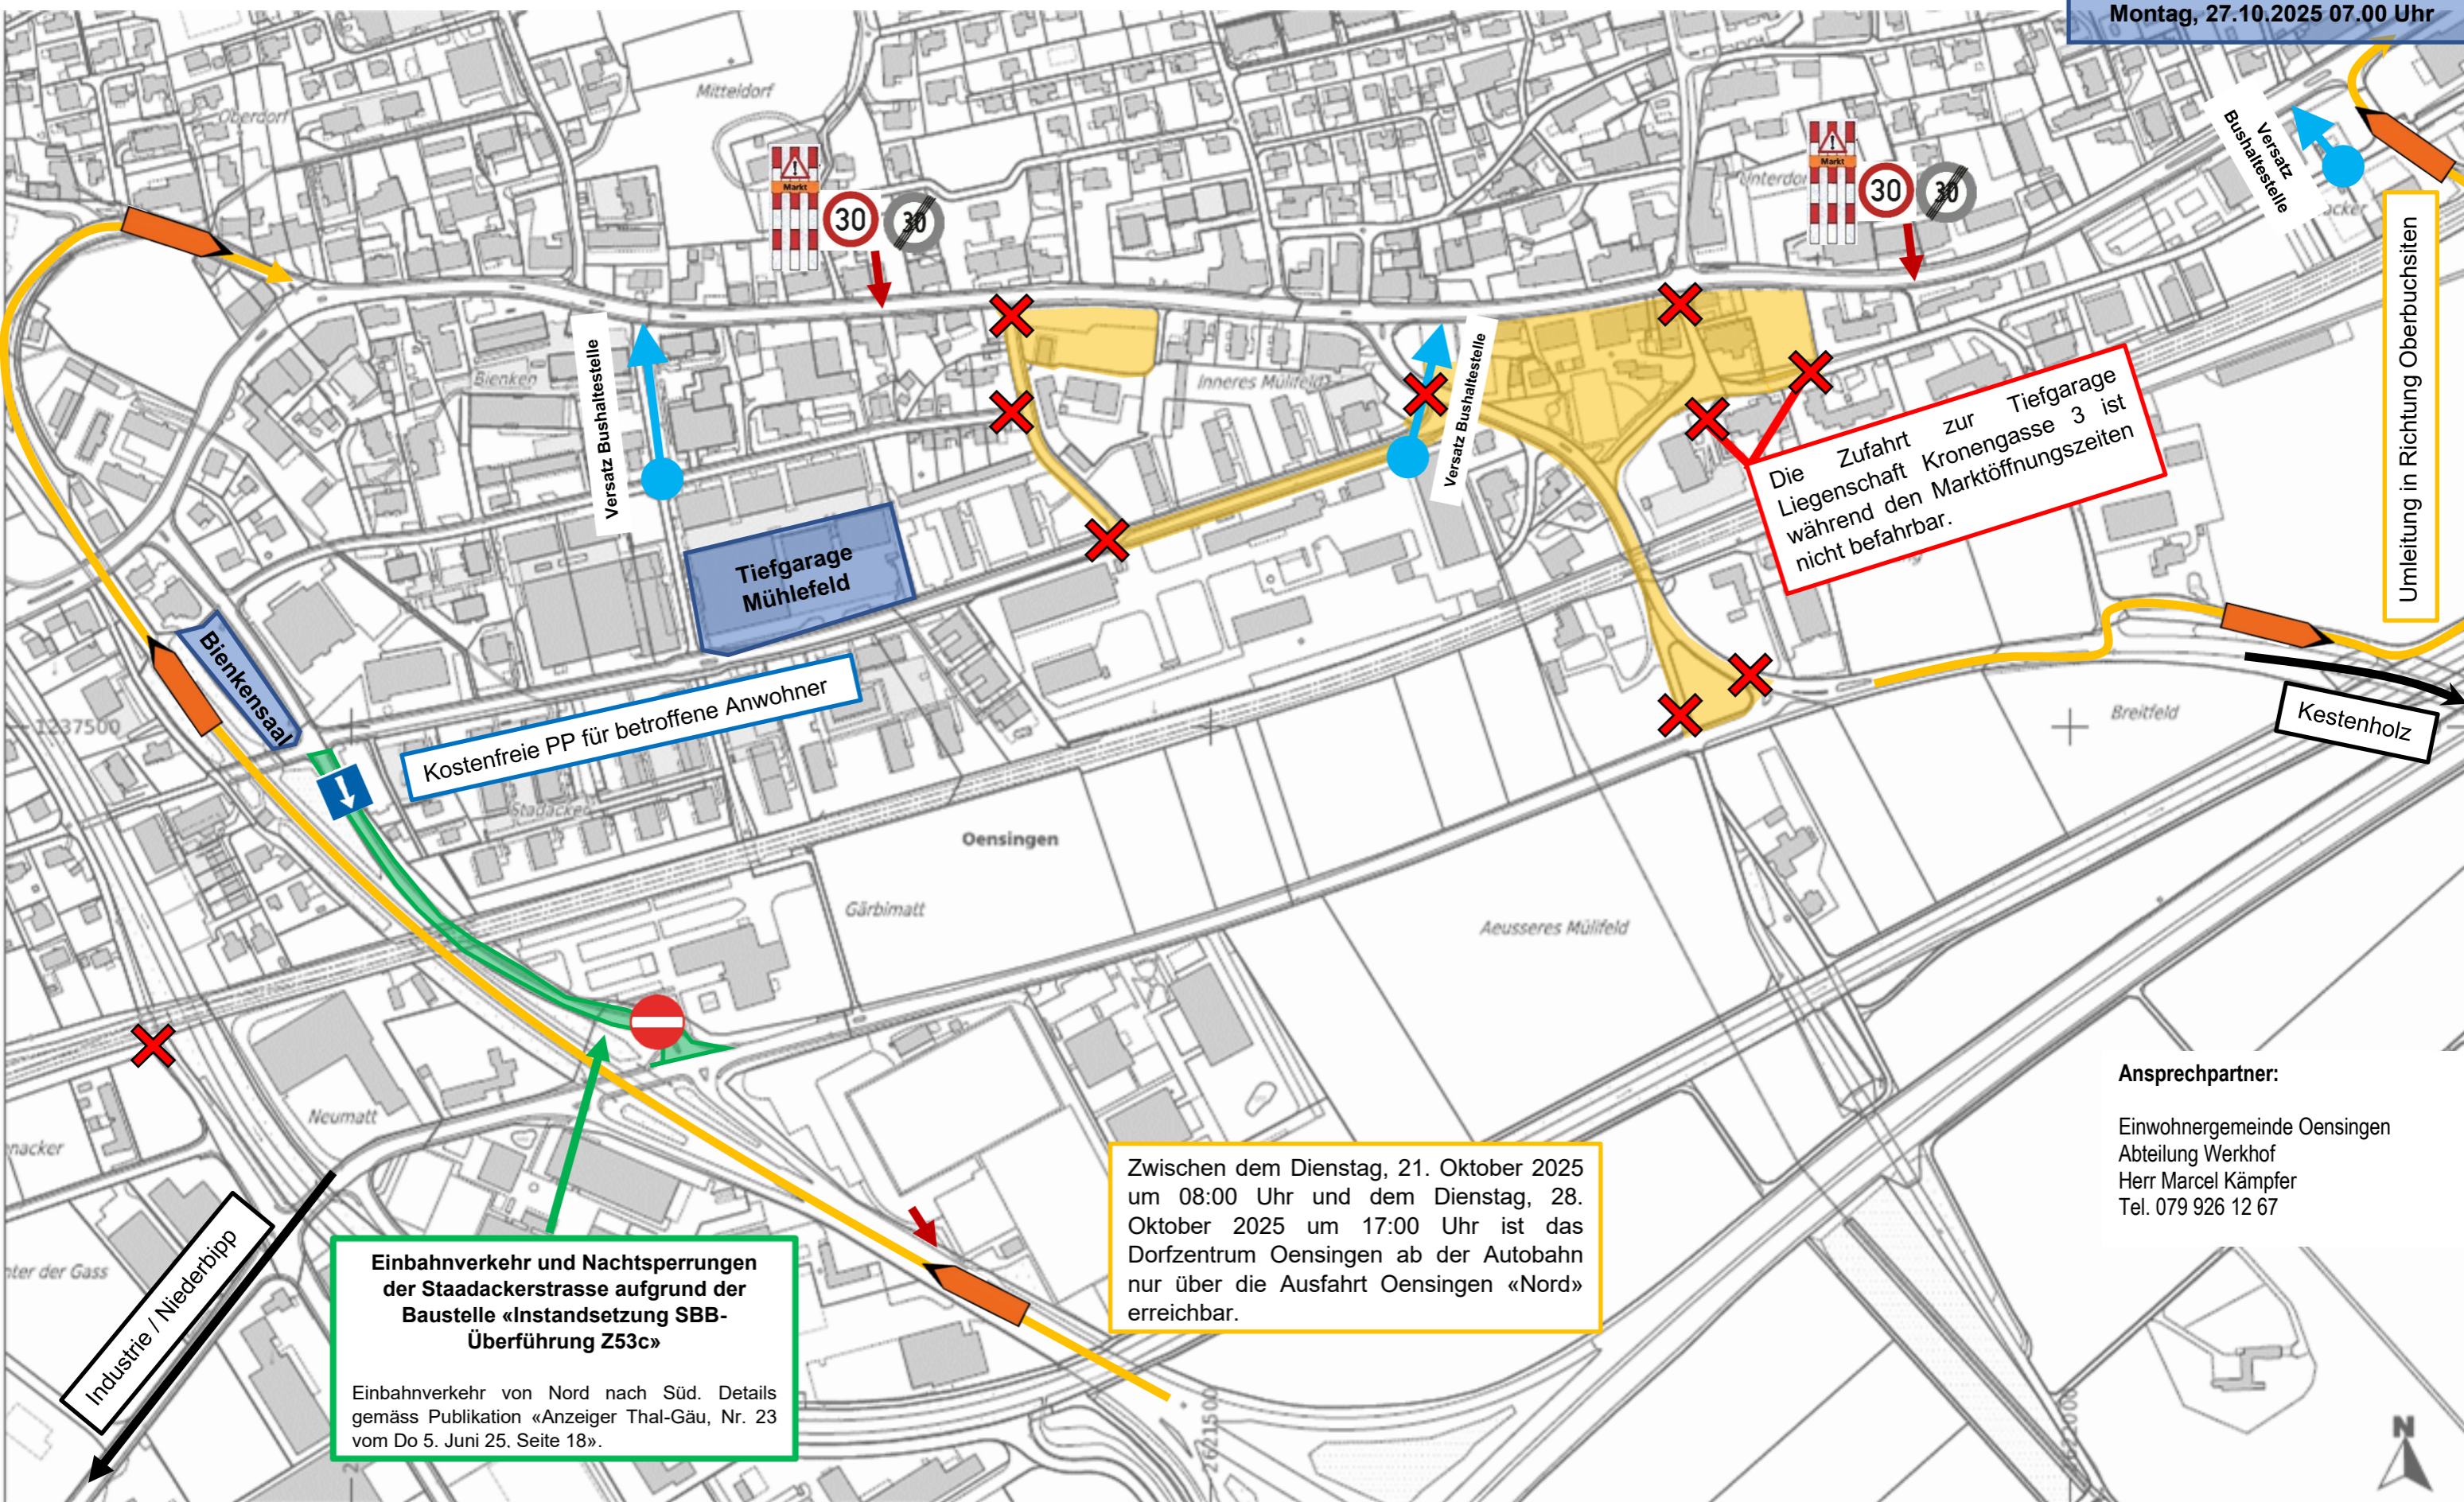

Übersichtsplan - Signalisation «Umleitung / Strassensperren» Zibelmäret Oensingen 2025

Parkplatz Lidl ab Samstag,  
25.10.2025 18.00 Uhr –  
Montag, 27.10.2025 07.00 Uhr

Umleitung in Richtung Oberbuchsitzen

**Ansprechpartner:**  
Einwohnergemeinde Oensingen  
Abteilung Werkhof  
Herr Marcel Kämpfer  
Tel. 079 926 12 67

**Einbahnverkehr und Nachtsperren der Staadackerstrasse aufgrund der Baustelle «Instandsetzung SBB-Überführung Z53c»**  
Einbahnverkehr von Nord nach Süd. Details gemäss Publikation «Anzeiger Thal-Gäu, Nr. 23 vom Do 5. Juni 25. Seite 18».

Zwischen dem Dienstag, 21. Oktober 2025 um 08:00 Uhr und dem Dienstag, 28. Oktober 2025 um 17:00 Uhr ist das Dorfzentrum Oensingen ab der Autobahn nur über die Ausfahrt Oensingen «Nord» erreichbar.